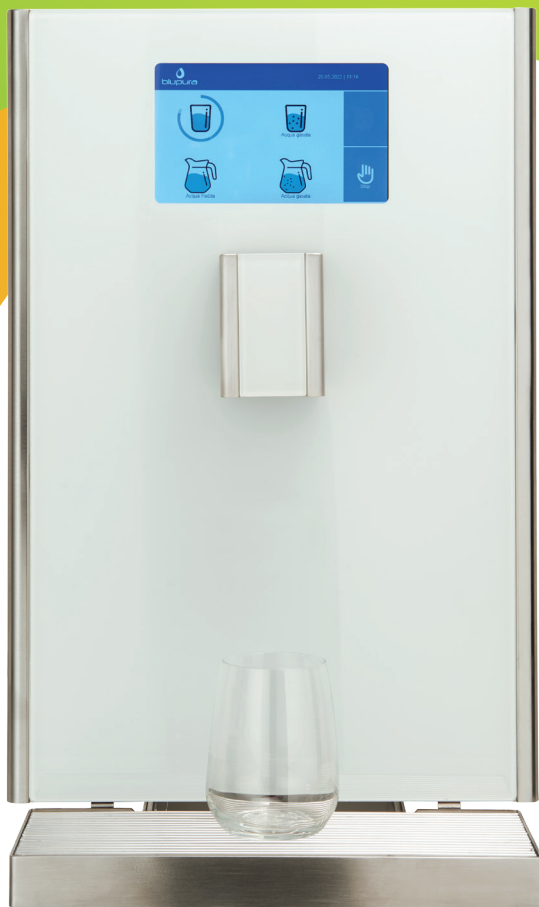

# Quando l'acqua ci prende gusto

**BluJuice è il nuovo erogatore Blupura di acqua e succhi.**  
Design premium,  
facile, tecnologico,  
versatile. In una parola:  
**cool.**

- In acciaio inox satinato e vetro temperato bianco: un look elegante e minimal, perfetto in ogni ambiente
- Installazione smart: facile e veloce

Il punto di prelievo integrato nel design è progettato per gestire l'erogazione di acqua, concentrati di tè, succhi e sciroppi.

L'**erogazione** è facilmente programmabile e dosata a scelta fra bicchiere o caraffa, grazie al controllo volumetrico (Portion Control).

- BluJuice può erogare **2** differenti tipologie di acqua a scelta (acqua fredda liscia, acqua gassata).
- Dallo stesso punto di prelievo possono essere erogate **3** differenti tipologie di bibite analcoliche a base d'acqua.

## Schermo Touch da 7"

Un pannello di controllo piatto ed elegante: grande design e massima praticità per una facile pulizia e il massimo dell'igiene grazie anche ai **comandi touch free**.

Permette la visualizzazione di: