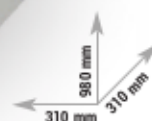

EROGAZIONE DISPONIBILE CON ACQUA GASATA
ALSO AVAILABLE DISPENSING OF SPARKLING WATER

BEVERINO

Il refrigeratore d'acqua modello Beverino è ideale per luoghi di lavoro come: fabbriche, officine, comunità, scuole. L'erogazione dell'acqua lascia refrigerata, tramite i due rubinetti, uno per facilitare il riempimento per le bottiglie e l'altro per un sorso di acqua rapido. Struttura interamente in acciaio inox inossidabile, pannello anteriore removibile per una facile ispezione o manutenzione con la possibilità di impostare il grado di refrigerazione acqua.