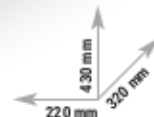

DISPONIBILE VERSIONE HOT
AVAILABLE HOT VERSION

95°C

FAMILY DRINK

Chiarezza, semplicità e tecnologia, rispecchiano nel refrigeratore d'acqua da sottobanco modello Family Drink, che collegato ad uno dei rubinetti o colonne acqua, è pronto ad erogare acqua filtrata a temperatura ambiente, liscia fredda e gassata fredda, con la possibilità di impostare il livello di refrigerazione e di gassatura dell'acqua. Una macchina compatta, studiata ed indicata per la famiglia, con una manutenzione semplice e pratica del cambio filtro e bombola Co2, senza la necessità dell'intervento tecnico. Silenziosa ed efficiente, Family Drink è la perfetta sintesi di compattezza e qualità per la casa o l'ufficio.